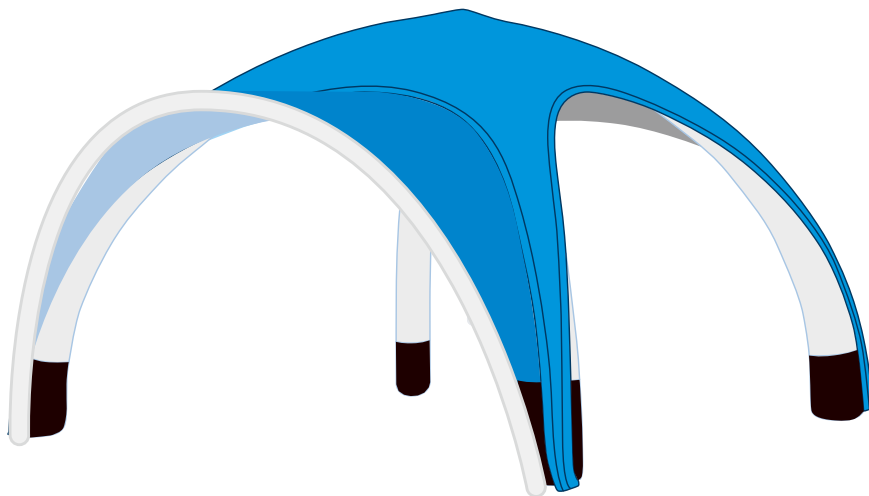

Dachflächen	Beine	Füße
 C M Y K	 Pantone	 Pantone

Material  
Dach &  
Seitenteile

DACRON® 400D  
Polyester

-  Weiss
-  Pantone 429 C
-  Pantone 6 C
-  Pantone 2184 C
-  Pantone 200 C
-  Pantone 804 C
-  Pantone YellowC

Material  
Beine / Füße

DACRON®  
Polyester 250D/  
PVC 0,45 mm

-  Weiss
-  Pantone 429 C
-  Pantone 6 C
-  Pantone 2174 C
-  Pantone 200 C