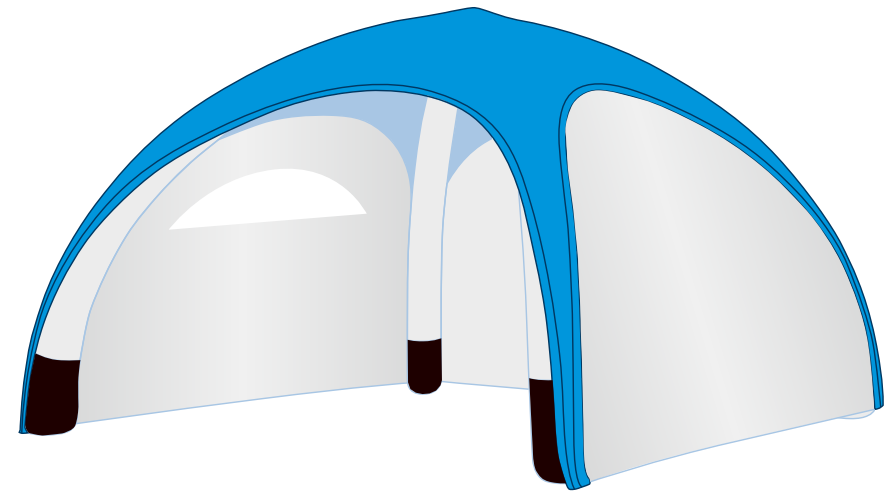

Dachflächen	Beine	Füße
 C M Y K	 Pantone	 Pantone

Material  
Dach &  
Seitenteile

DACRON® 400D  
Polyester

-  Weiss
-  Pantone 429 C
-  Pantone 6 C
-  Pantone 2184 C
-  Pantone 200 C
-  Pantone 804 C
-  Pantone YellowC

Material  
Beine / Füße

DACRON®  
Polyester 250D/  
PVC 0,45 mm

-  Weiss
-  Pantone 429 C
-  Pantone 6 C
-  Pantone 2174 C
-  Pantone 200 C