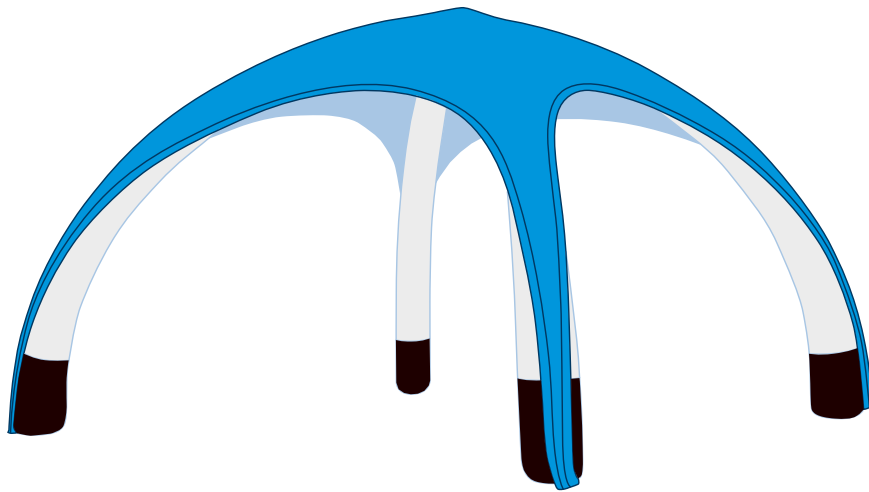

Dachflächen	Beine	Füße
 C M Y K	 Pantone	 Pantone

Material  
Dach &  
Seitenteile

DACRON® 400D  
Polyester

-  Weiss
-  Pantone 429 C
-  Pantone 6 C
-  Pantone 2184 C
-  Pantone 200 C
-  Pantone 804 C
-  Pantone YellowC

Material  
Beine / Füße

DACRON®  
Polyester 250D/  
PVC 0,45 mm

-  Weiss
-  Pantone 429 C
-  Pantone 6 C
-  Pantone 2174 C
-  Pantone 200 C