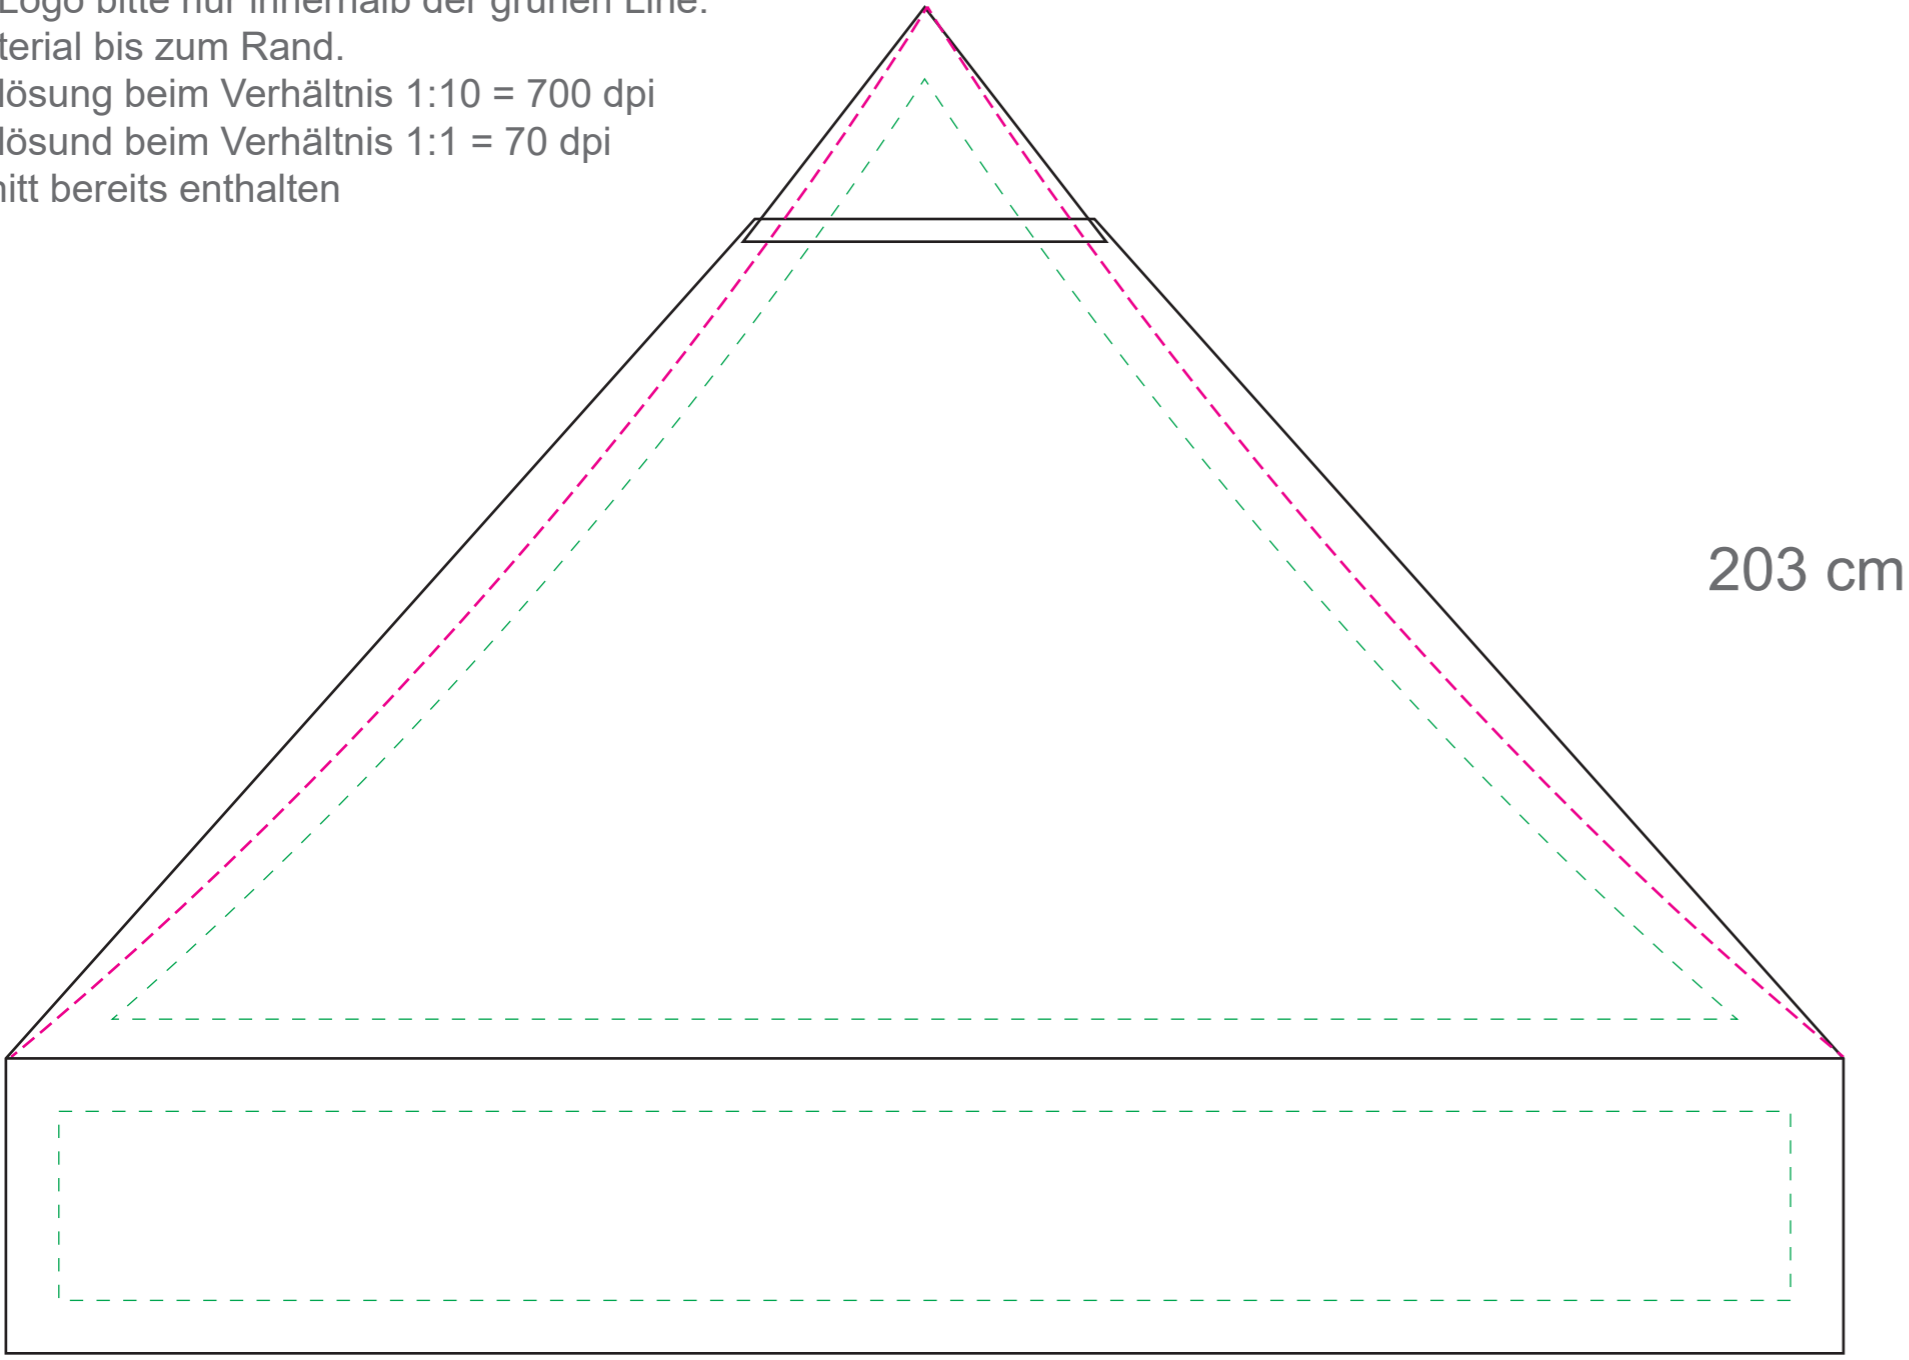

Dach und Seitenteil für
Faltzelt 2,3 x 2,3 m
Verhältnis 1:10

Text & Logo bitte nur innerhalb der grünen Line.
Bildmaterial bis zum Rand.
Bildauflösung beim Verhältnis 1:10 = 700 dpi
Bildauflösung beim Verhältnis 1:1 = 70 dpi
Beschnitt bereits enthalten

243 cm

243 cm