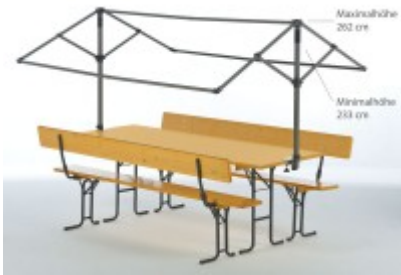

Solakite 220 Bierbank Überdachung Weiss

159,00 € *

* Preise inkl. gesetzlicher MwSt. zzgl. Versandkosten

Marke: Tentastic

Bestell-Nr.: SOLAWEISS

Solakite 220 Biertisch Überdachung in acht Farben oder individueller Bedruckung. Leicht aufbaubar, für Garten und Freizeit. Alle Teile verschraubt und austauschbar. Optional zu Ihrem Faltzelt oder Faltpavillon. Robust, in sekundenschnelle aufgebaut.

Die Bierbanküberdachung Solakite 220 ist die ideale Erweiterung Ihrer Standard-Biertischgarnitur mit 220 cm Länge. Einfach an den Seiten des Tisches angeschraubt, überdacht sie sowohl den Tisch als auch die Sitzbänke. Erhältlich ist die Bierbanküberdachung in 8 Standardfarben oder kann nach Ihren Wünschen bedruckt werden als Ihr individueller Promotion Artikel.

Da alle Teile verschraubt sind, können sie mit wenigen Handgriffen ausgetauscht werden. Solakite 220 ist 5-fach höhenverstellbar von einer Minimalhöhe 233 cm bis zur Maximalhöhe von 262 cm.

- 32 mm pulverbeschichtetes Gestänge in Titanoptik
- Alle Teile verschraubt und austauschbar
- Dach aus 400D-Polyester (PU-beschichtet)
- Alle Nähte sind bandversiegelt
- 100 % wasserdicht
- Schwer entflammbar nach B1-Norm